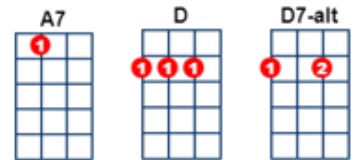

Dream Baby

Roy Orbison (Original key F) 4/4

BPM: 150

<https://www.youtube.com/watch?v=7EL-ObpCvY4>

INTRO: Bass run in then [D] [D]

A7

Sweet dream baby , sweet dream baby,

D7

A7

D

D

Sweet dream baby, how long must I dream

Guys sing lyrics in (Brackets)

Verse 1 : -----

A7

Dream baby got me dreamin' sweet dreams, the whole day through

Chorus : -----

A7

Sweet,(sha da da da) **dream** (sha da da da) **baby** (sha da da , sha da da da)

A7

Sweet,(sha da da da) **dream** (sha da da da) **baby** (sha da da , sha da da da)

D7

Sweet,(sha da da da) **dream** (sha da da da) **baby** (sha da da , sha da da da)

A7

Oh Sweet dream baby (dream baby, uh huh huh)

Sweet dream baby (dream baby, uh huh huh)

D7

A7

D

D

Sweet dream baby (dream baby, uh huh huh) **how long must I dream**